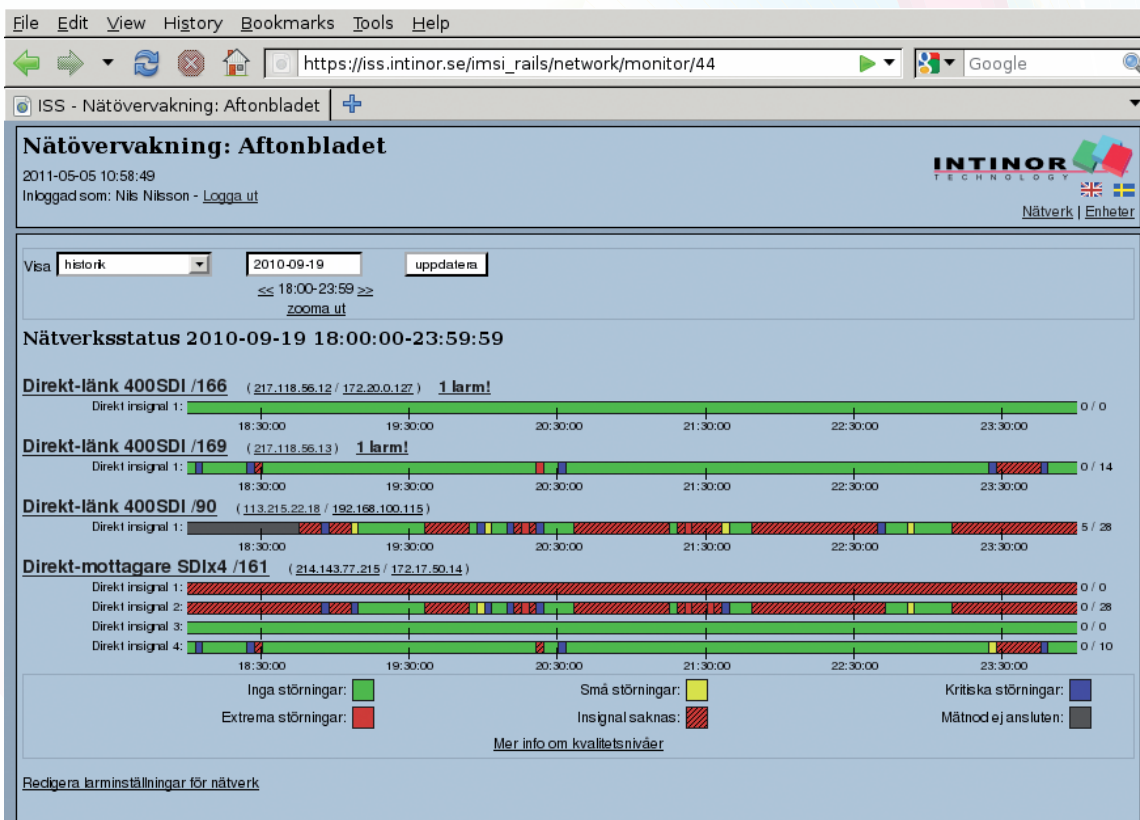

Videolänkarna övervakas med hjälp av ett enkelt webbgörnsnitt.

Larm

ISS management kan förses med larm som rapporterar via e-post eller SMS. Larm kan kopplas till bl.a. mätnod ej ansluten, insignal saknas, temperatur och hårdvarufel. Larmen kan gå till Intinors support och/eller till kunden.

Felsökning

ISS är ett kraftfullt verktyg för felsökning av videolänkar.

På några sekunder kan det aktuella problemet ringas in så att lämplig åtgärd kan vidtas.

Mätnoder

Mätnoder för statistik och övervakning ingår i följande produkter från Intinor:

Direkt-länk är en MPEG-kodare som finns i både mobilt och stationärt utförande. Den matas med bild och ljud och livesänder materialet i DVD-kvalitet över datornätverk.

Direkt-router tar in en komprimerad videostream via IP-nät, analyserar strömmen och skickar den vidare, eventuellt på ett annat IP-nät. Den kan användas för att knyta ihop olika nätverk, eller bara för att övervaka en videolänk och skicka videostreamen vidare till en eller flera mottagare.

Direkt-mottagare tar emot en videostream över IP och spelar ut som analog, SDI eller ASI. Används antingen i TV-kanalens kontrollrum för att ta emot livelänkar utifrån, eller i en kabel-TV-central för att distribuera en lokal TV-kanal till TV-tittare.

INTINOR
T E C H N O L O G Y